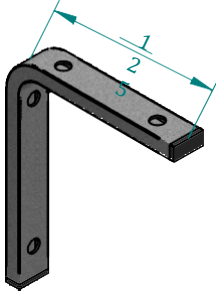

DEL-LISTE FOR FLEXTRACK LIGHT.

Hyldeknægt: 150x125mm
Bæreevne: 105 kg.
Vægt: 0,19 kg.
Vare Nr.: 50108050 Sort lakeret
Vare Nr.: 50108051 Hvid lakeret