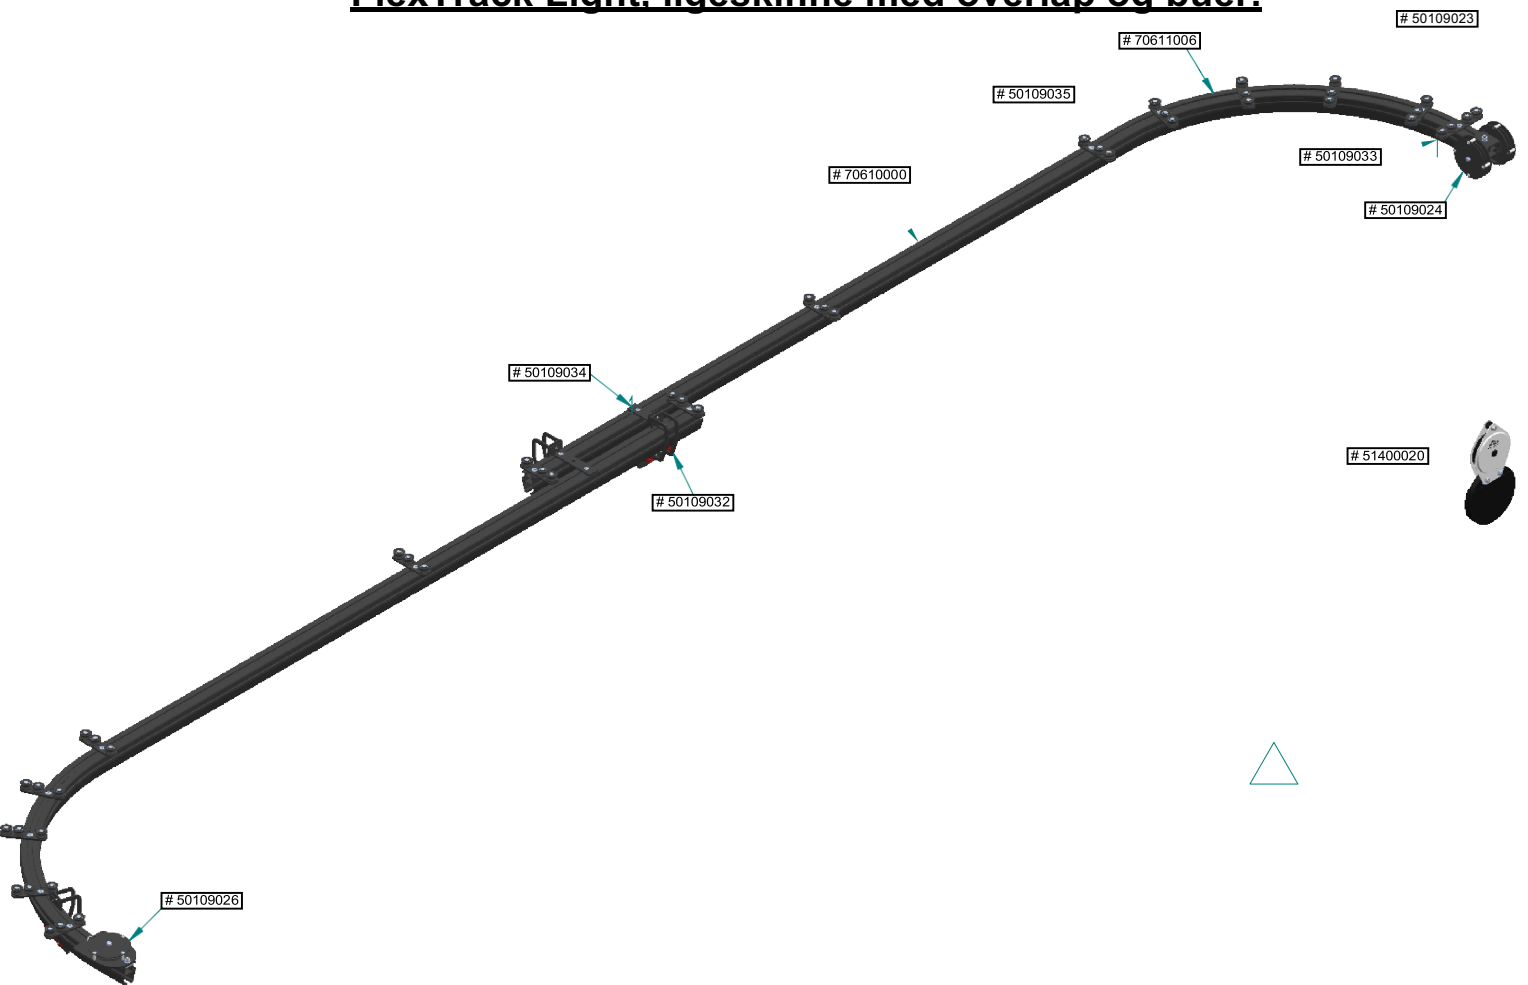

Ophængsbeslag direkte ved skinner overlap  
Vægt: 325 g.  
Vare Nr.: 50109046

Afstandsbeslag m. skruer.  
Vægt: 185 g.  
Vare Nr.: 50109034

# DEL-LISTE FOR FLETRACK LIGHT.

Endestopswich ved motordrift Vægt:300 g.  
Vare Nr.: 50109060

Motor-Unit: TD 20  
Vægt: 6000 g.  
Vare Nr.: G31705021

Wall Switch Åben-Luk-  
Stop Varenummer  
G23801001

**FlexTrack Light, overlap med skinner på vinkler, # 50109046**

**FlexTrack Light, ligeskinne Side by Side, og førevogne med overlap.**

## FlexTrack Light, ligeskinne med overlap og buer.

**FlexTrack Light, overlap med skinner på deko.rør.**

**FlexTrack Light, ligeskinne med motor.**  
**Vare nr.:50110005**