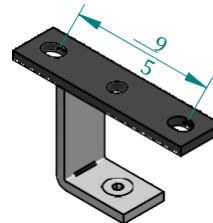

Ophængsbeslag uden bøjle ved 1- skinner system
Vægt: 325 g.
Vare Nr.: 50109045