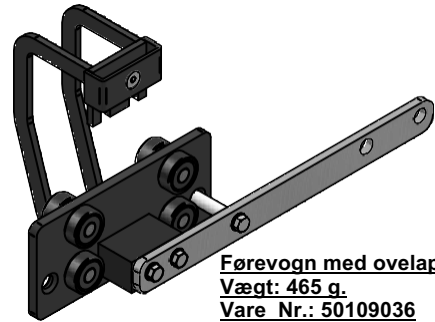

# DEL-LISTE FOR FLEXTRACK LIGHT.

Side by Side Venstre.  
Vægt: 875 g.  
Vare Nr.: 50109029

Førevogn 8-hjul's med overlapsarm  
Vægt: 355 g.  
Vare Nr.: 50109035

Side by Side Højre.  
Vægt: 875 g.  
Vare Nr.: 50109030

Førevogn med ovelap's arm.  
Vægt: 465 g.  
Vare Nr.: 50109036

Førevogn 8hjul's for bøjle.  
Vægt: 75 g.  
Vare Nr.: 50109031

Loftbeslag for direkte montage.  
incl. M6 unbrako og notsten.  
Vægt: 140 g.  
Vare Nr.: 50109037