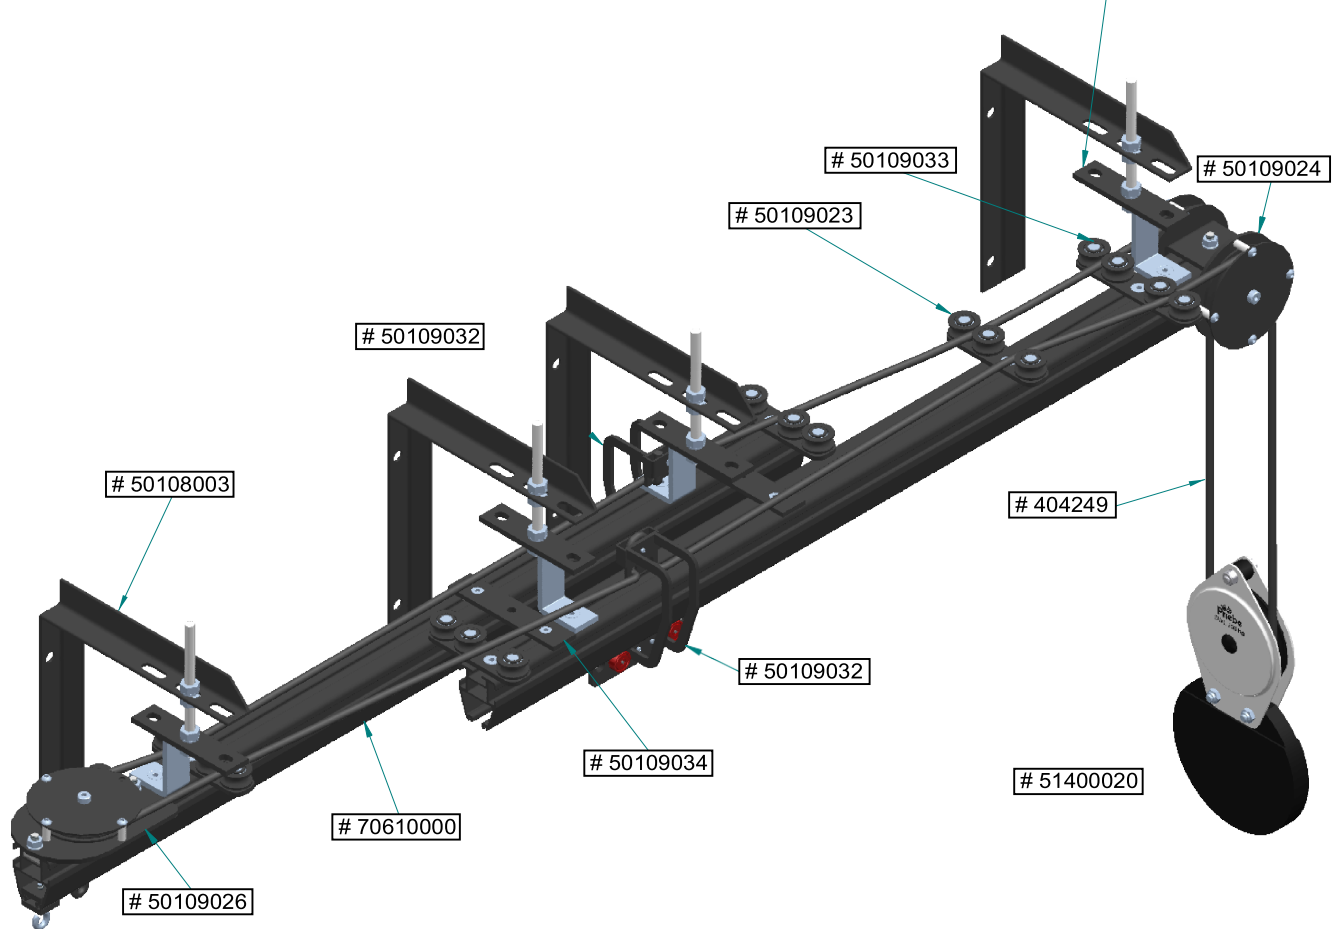

Ophængsbeslag direkte ved skinner overlap  
Vægt: 325 g.  
Vare Nr.: 50109046

Afstandsbeslag m. skruer.  
Vægt: 185 g.  
Vare Nr.: 50109034

# DEL-LISTE FOR FLETRACK LIGHT.

Endestopswich ved motordrift Vægt:300 g.  
Vare Nr.: 50109060

Motor-Unit: TD 20  
Vægt: 6000 g.  
Vare Nr.: G31705021

Wall Switch Åben-Luk-  
Stop Varenummer  
G23801001

**FlexTrack Light, overlap med skinner på vinkler, # 50109046**

**FlexTrack Light, ligeskinne Side by Side, og førevogne med overlap.**

## FlexTrack Light, ligeskinne med overlap og buer.

**FlexTrack Light, overlap med skinner på deko.rør.**

**FlexTrack Light, ligeskinne med motor.**  
**Vare nr.:50110005**