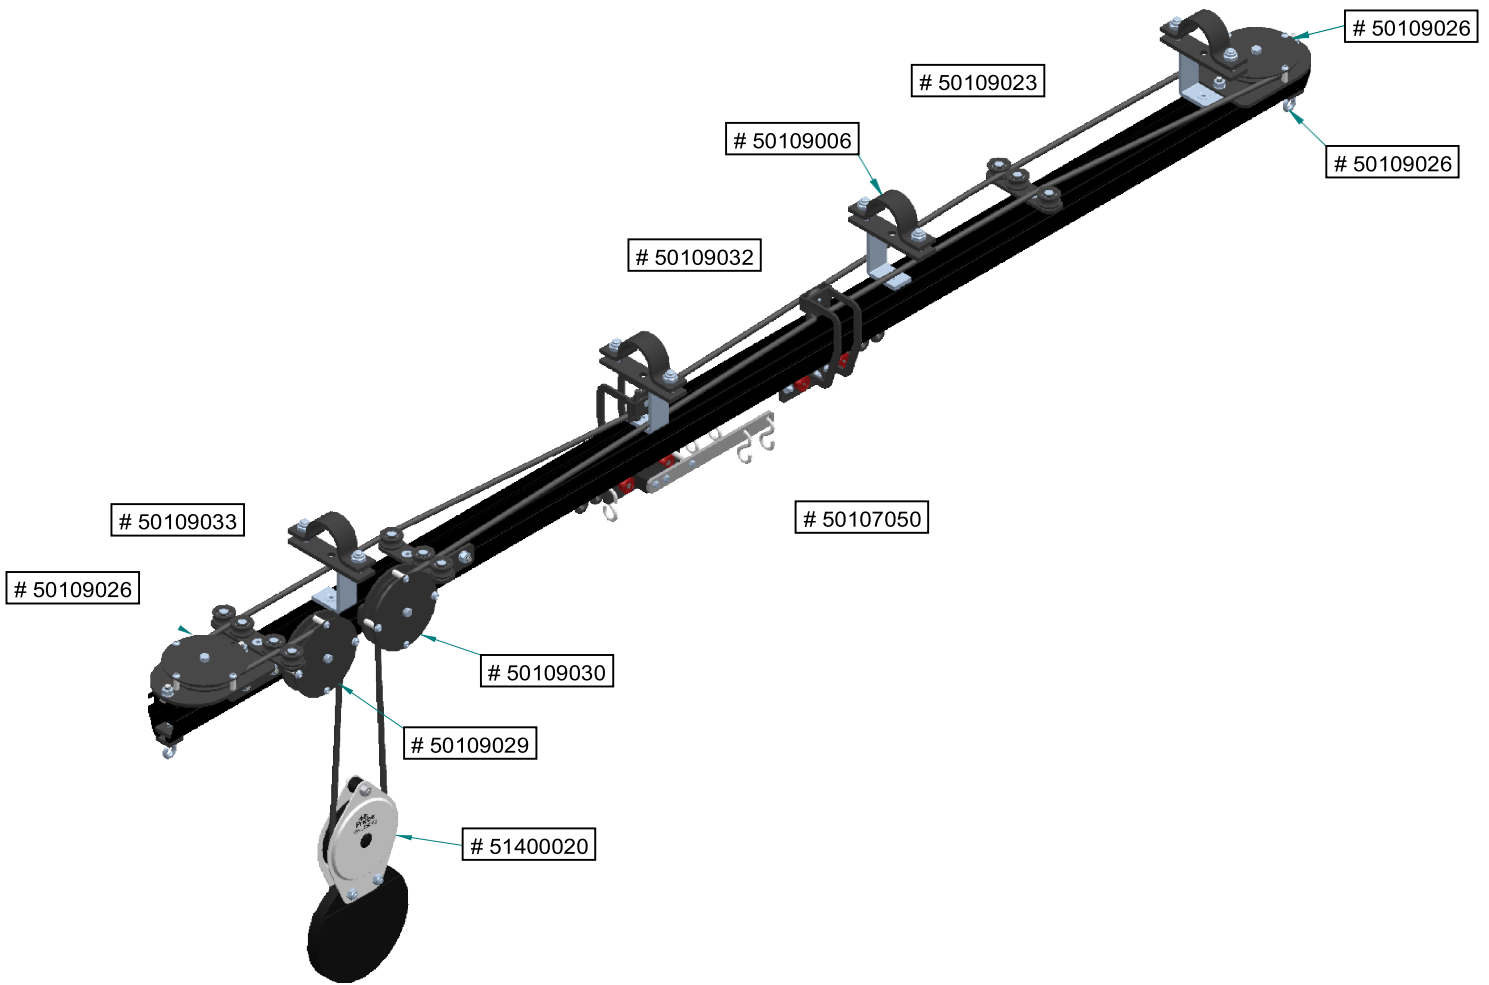

Ophængsbeslag direkte ved skinner overlap  
Vægt: 325 g.  
Vare Nr.: 50109046

Afstandsbeslag m. skruer.  
Vægt: 185 g.  
Vare Nr.: 50109034

# DEL-LISTE FOR FLETRACK LIGHT.

Endestopswich ved motordrift Vægt:300 g.  
Vare Nr.: 50109060

Motor-Unit: TD 20  
Vægt: 6000 g.  
Vare Nr.: G31705021

Wall Switch Åben-Luk-  
Stop Varenummer  
G23801001

**FlexTrack Light, overlap med skinner på vinkler, # 50109046**

**FlexTrack Light, ligeskinne Side by Side, og førevogne med overlap.**

## FlexTrack Light, ligeskinne med overlap og buer.

**FlexTrack Light, overlap med skinner på deko.rør.**

**FlexTrack Light, ligeskinne med motor.**  
**Vare nr.:50110005**