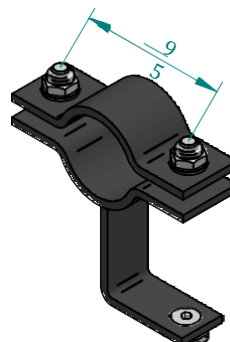

# DEL-LISTE FOR FLEXTRACK LIGHT.

Aluminium skinne, sort Alukseret  
Standard længde 6m.  
Vægt: 1,94 kg/m.  
Vare Nr.: 70610000

Belastning 1m. spændvidde:  
Fordelt last: 90 Kg.  
Punkt last: 45 Kg.

Belastning 2m. spændvidde:  
Fordelt last: 45 Kg.  
Punkt last: 23 Kg.

Ophængsbeslag på  
ø50 dekorør.  
Vægt: 630 g.  
Vare Nr.: 50109005

Ophængsbeslag under  
ø50 dekorør.  
Vægt: 630 g.  
Vare Nr.: 50109002

Ophængsbeslag direkte  
under ø50 dekorør.  
Vægt: 320 g.  
Vare Nr.: 50109006