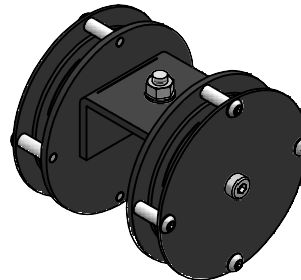

Samlebeslag med M6 Unbrakoskruer  
incl. ø3mm rørstifter.  
Vægt: 300 g.  
Vare Nr.: 50109003

Tæppevogn m. kgl.  
Vægt: 18 g.  
Max. Bæreevne: 20kg  
Vare Nr.: 50109004

# DEL-LISTE FOR FLEXTRACK LIGHT.

Endestop.  
Vægt: 75 g.  
Vare Nr.: 50109015

Beslag ved wire. ophæng.  
Vægt: 450 g.  
Vare Nr.: 50109022

Ophængsbolt: M10x200mm.  
Vægt: 265 g.  
Vare Nr.: 50109017

Bueruller ved snortræk.  
Vægt: 191 g.  
Vare Nr.: 50109023

Endebeslag for ophængning  
Flextrack L.  
Vægt: 350 g.  
Vare Nr.: 50109018

Nedføringsblok ved snortræk.  
Vægt: 1,55 kg.  
Vare Nr.: 50109024

Laske til ophæn på bjælker.  
Vægt: 66 g.  
Vare Nr.: 50109019

Vendeblok ved snortræk.  
Vægt: 925 g.  
Vare Nr.: 50109026