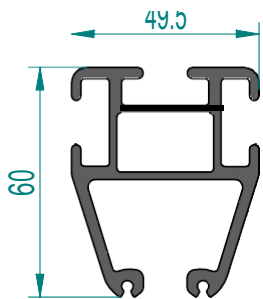

# DEL-LISTE FOR FLEXTRACK LIGHT.

Aluminium skinne, sort Alukseret  
Standard længde 6m.  
Vægt: 1,94 kg/m.  
Vare Nr.: 70610000

Belastning 1m. spændvidde:  
Fordelt last: 90 Kg.  
Punkt last: 45 Kg.

Belastning 2m. spændvidde:  
Fordelt last: 45 Kg.  
Punkt last: 23 Kg.

Ophængsbeslag på  
ø50 dekorør.  
Vægt: 630 g.  
Vare Nr.: 50109005

Ophængsbeslag under  
ø50 dekorør.  
Vægt: 630 g.  
Vare Nr.: 50109002

Ophængsbeslag direkte  
under ø50 dekorør.  
Vægt: 320 g.  
Vare Nr.: 50109006

Ophængsbeslag direkte ved skinner overlap  
Vægt: 325 g.  
Vare Nr.: 50109046

Afstandsbeslag m. skruer.  
Vægt: 185 g.  
Vare Nr.: 50109034