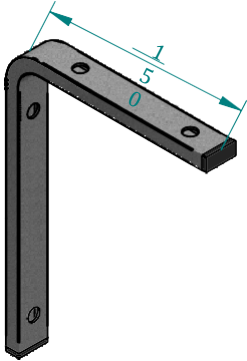

Hyldeknægt: 200x150mm
Bæreevne: 80 kg.
Vægt: 0,217 kg.
Vare Nr.: 50108052 Sort lakeret
Vare Nr.: 50108053 Hvid lakeret