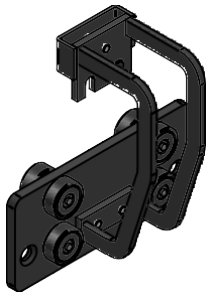

Førevogn 8hjul's med bøjle.
Vægt: 280 g.
Vare Nr.: 50109032