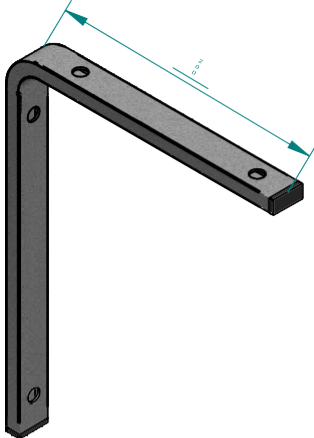

Hyldeknægt: 250x200mm
Bæreevne: 65 kg.
Vægt: 0,290 kg.
Vare Nr.: 50108054 Sort lakeret
Vare Nr.: 50108055 Hvid lakeret

T-Bolt M8x20mm.
Vægt: 18 g.
Vare Nr.: 74801001