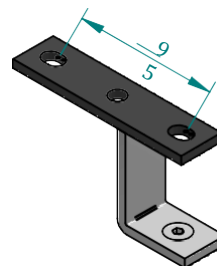

Ophængsbeslag direkte ved skinner overlap
Vægt: 325 g.
Vare Nr.: 50109046